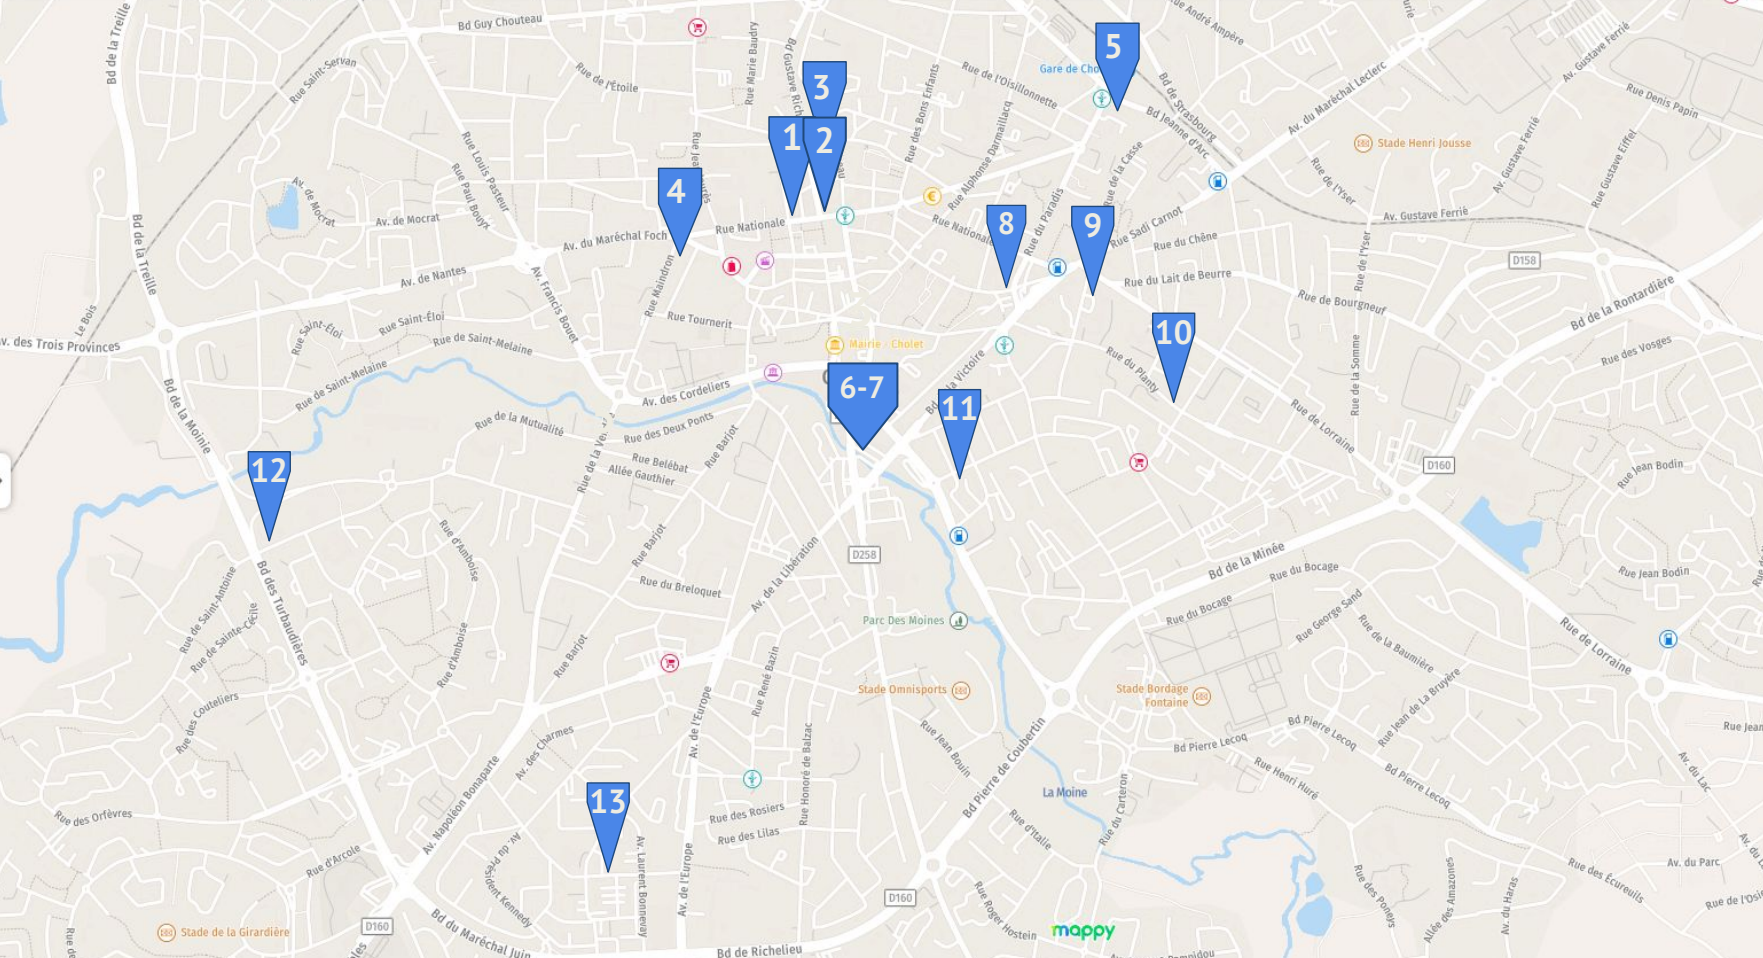

CHOLET

1 Épicerie de la place Travot

154 rue Nationale
Du lundi au mardi
14h - 16h

2 La Mie Caline
3 place Travot
Du lundi au samedi
6h30 - 19h00

3 Food'Vins
16 Bd Gustave Richard
Du mercredi au jeudi
17h - 21h30

4 La Boulangerie Bleue
37 rue Bretonnaise
Tous les jours sauf mercredi
7h - 13h30 / 15h30 - 19h30

5 Le So Good
3 pl. du 77e Régiment Infanterie
Tous les jours
14h30 - 17h00